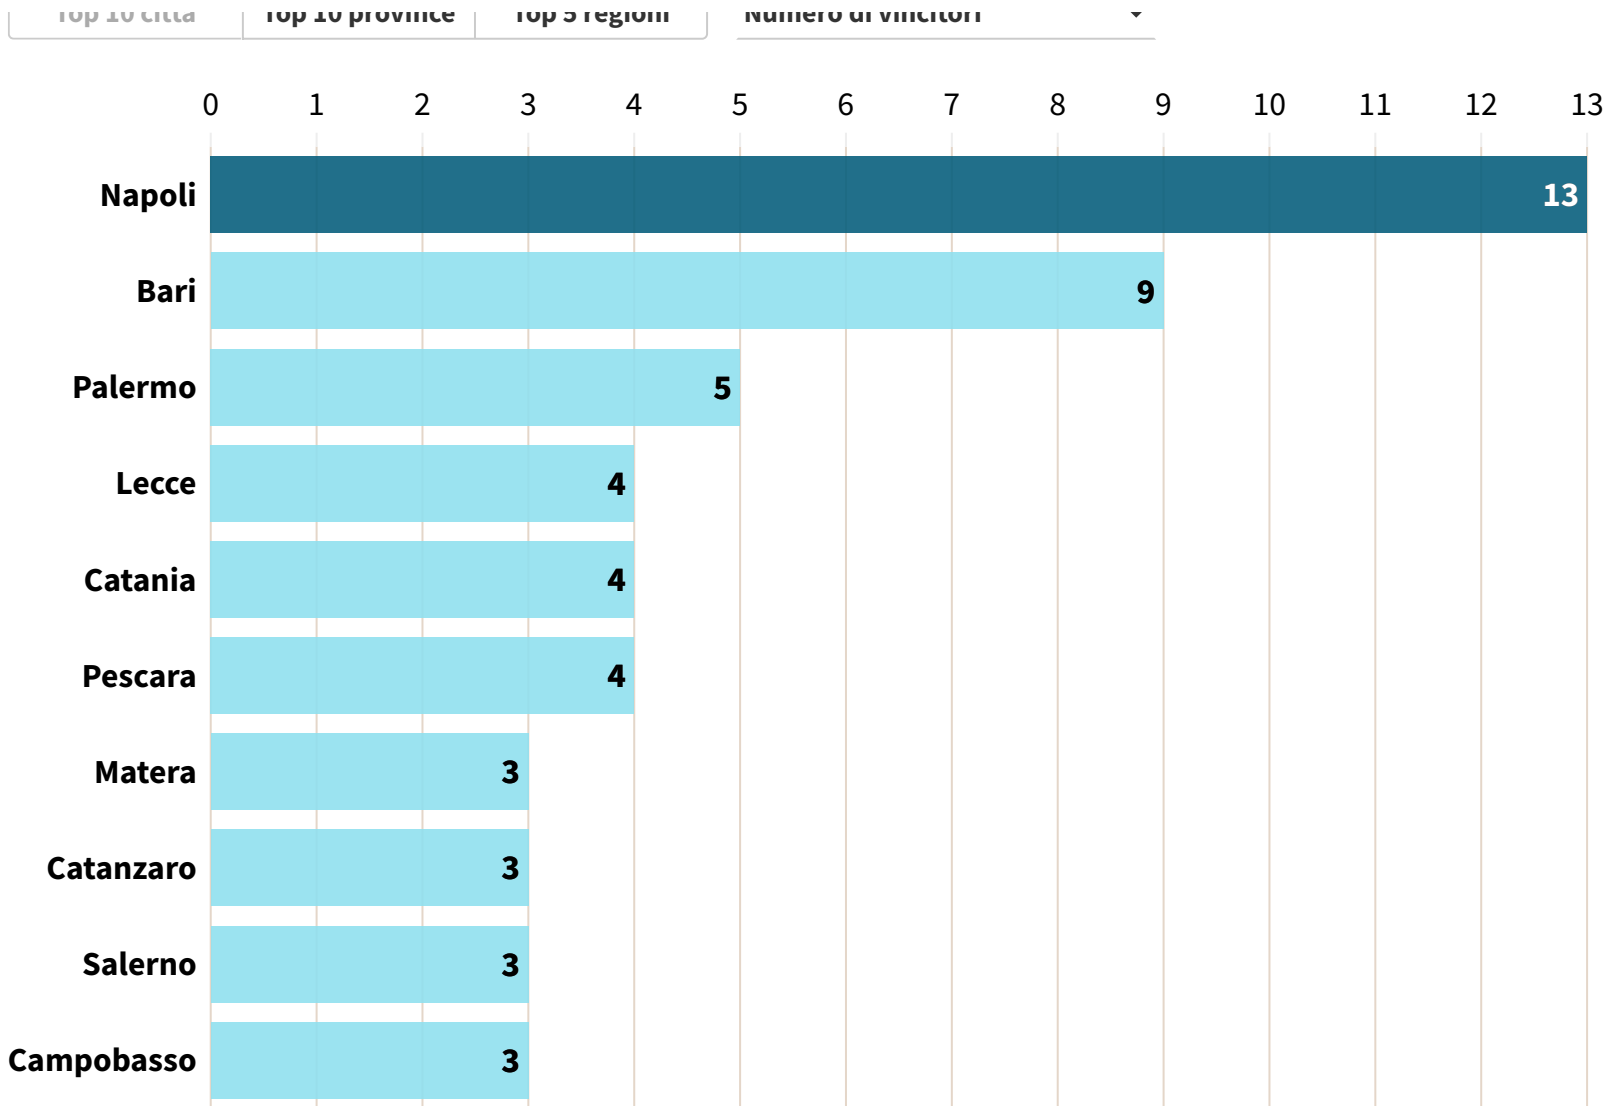

Fonte: Stelle del Sud Italia 2024 - Top 200